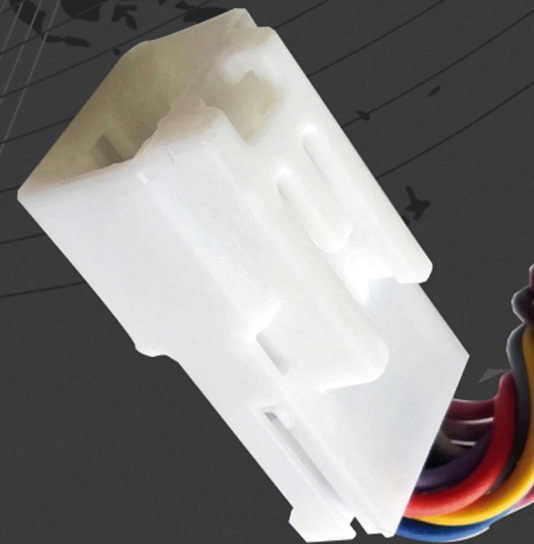

2022 Update n°10

PATROLLINE

AMANTI DELLA PROTEZIONE

Patrolline's wiring loom compatibility

Moto Guzzi

Επιλέξτε και πατήστε τον κωδικό για να παραγγείλετε !

Type	2017	2018	2019	2020	2021	2022
 Audace		Zw 9.23100				
 California		Zw 9.23100				
 Eldorado		Zw 9.23100				
 MGX-21		Zw 9.23100				
 U7		Zw 9.23100				Euro 5 Zw 9.23100
 U85 TT				Zw 9.23100		Euro 5 Zw 9.23100
 U9				Zw 9.23100		Euro 5 Zw 9.23100