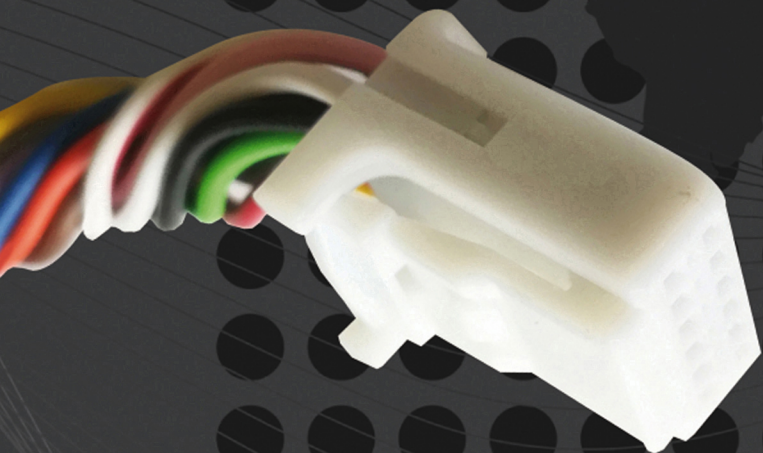

2022 Update n°10

PATROLLINE

AMANTI DELLA PROTEZIONE

Patrolline's wiring loom compatibility

Moto Guzzi

Επιλέξτε και πατήστε τον κωδικό για να παραγγείλετε !

Type	2017	2018	2019	2020	2021	2022
 Audace		Zw 9.23100				
 California		Zw 9.23100				
 Eldorado		Zw 9.23100				
 MGX-21		Zw 9.23100				
 U7		Zw 9.23100				Euro 5 Zw 9.23100
 U85 TT				Zw 9.23100		Euro 5 Zw 9.23100
 U9				Zw 9.23100		Euro 5 Zw 9.23100